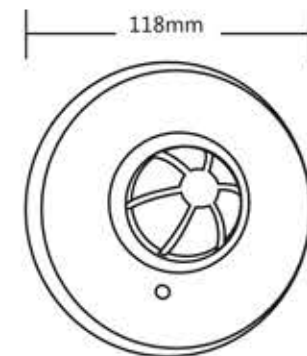

PIR MOTION SENSOR

فوتوسل مخروطی

پارس اروند

ساخت ایران

PA-BT02

1100W

AC 220-240

50/60Hz

6m(+2m)
(-24°C)

ALU
/
PLASTIC

360°