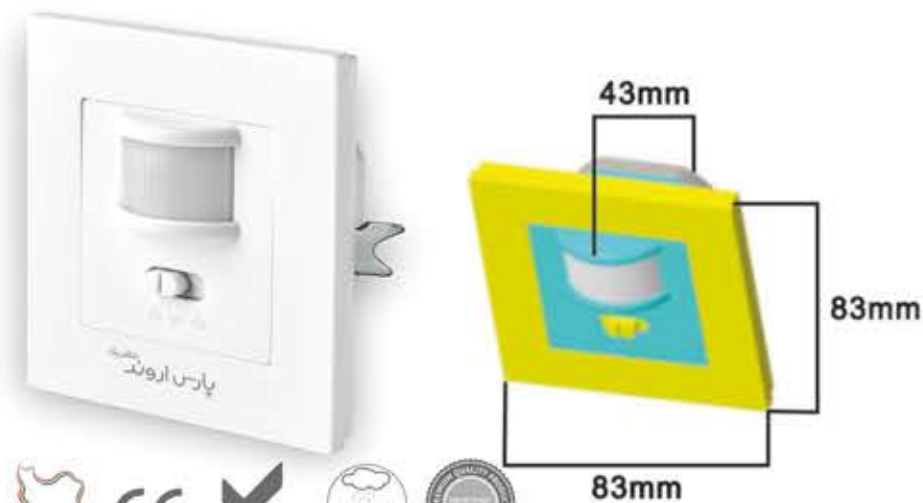

PIR MOTION SENSOR

سنسور ۱۶۰ درجه دیواری

پارس اروند الکتریک

ساخت ایران

PA-C03

600W

AC 220-240V

50/60Hz

<10-2000LUX

9m(+2m)
(<24°C)

ALU
/
PLASTIC

>140°