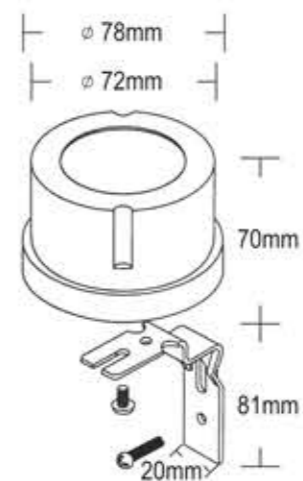

PHOTOCELL SENSOR

فتوسل استوانه

پارس اروند الکتریک

PA-BTF03

25A

AC 220-240

50/60Hz

<5-80LUX

PLASTIC