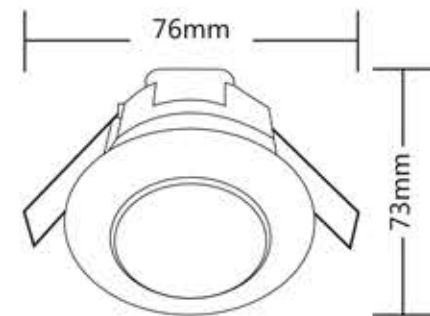

PIR MOTION SENSOR

سنسور ۳۶۰ درجه هالوژنی

پارس اروندر

PA-06

1200W

AC 220-240V

50/60Hz

10Sec.(+3Sec.)-7Min.
(+2Min.)(adjustable)

6m(+2m)
(<24°C)

ALU

PLASTIC

360°

PA-07

800W

10Sec.(+3Sec.)-10Min.
(+2Min.)(adjustable)

PLASTIC