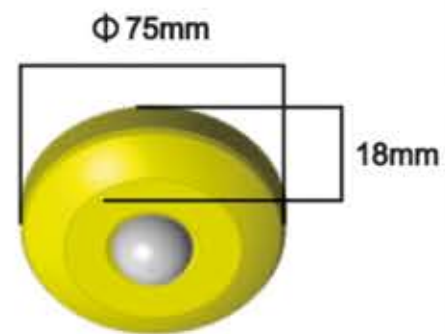

PIR MOTION SENSOR

سنسور ۳۶۰ درجه سقفی

پارس ارونند
الکترونیک

PA-BT04

1200W

AC 220-240

50/60Hz

<10-2000LUX

6m(+2m)
(-24°C)

ALU

/

PLASTIC

360°