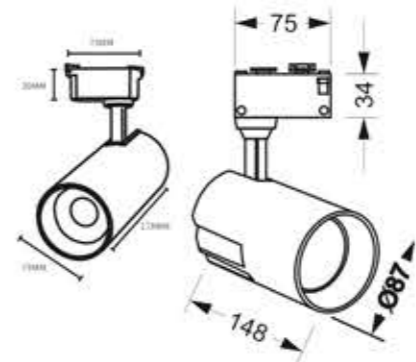

COB TRACK LIGHT HOOR SERIES

چراغ ریلی
سری هور

30W 50W

1700K MADY FLAME 1850K SHALE FLAME 2700K WARM LIGHT 3000K WARM LIGHT 4100K COLD LIGHT 5000K COLD LIGHT 6500K COLD LIGHT

MODEL

POWER

VOLTAGE

FREQUENCY

DIMENSIONS

CONNECTOR TYPE

MATERIAL

LUMEN

Color Temperature

PA-TRCL30W

30W

AC 165-260

50/60Hz

Ø 75*180

Ø 78*148

WIRE

ALU

/

PLASTIC

100Lm/W

2700k

/

4000K

/

6500k