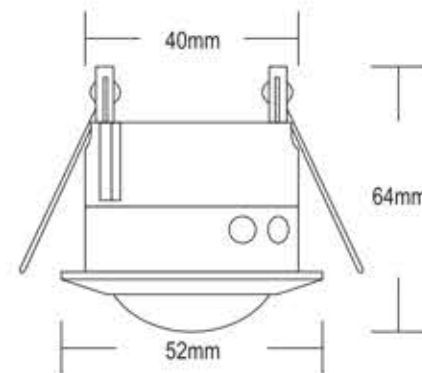

PLASTIC

360°

MORE PARKING ↑

PIR MOTION SENSOR

سنسور ۳۶۰ درجه چراغ سقفی

360° ANGLE

6M DISTANCE

MOTION
DETECTIONEASY
INSTALLATION