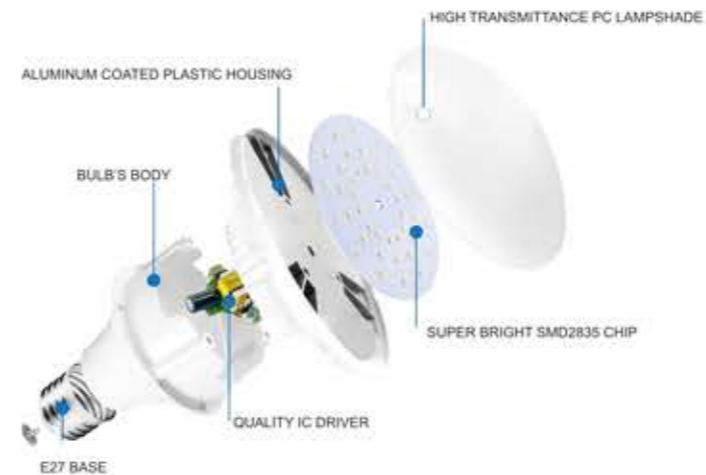

LED UFO BULB LUNA SERIES'S

پارس ارونند
الکترونیک

لامپ سفینه ای سری لونا

MODEL

POWER

VOLTAGE

FREQUENCY

DIMENSIONS

CONNECTOR TYPE

MATERIAL

LUMEN

Color Temperature

PA-LUN30W

30W

AC 165-260

50/60Hz

Ø 75*180

ALU

2700k

PA-LUNA50W

50W

WIRE

/

100Lm/W

4000K

PLASTIC

/

6500k